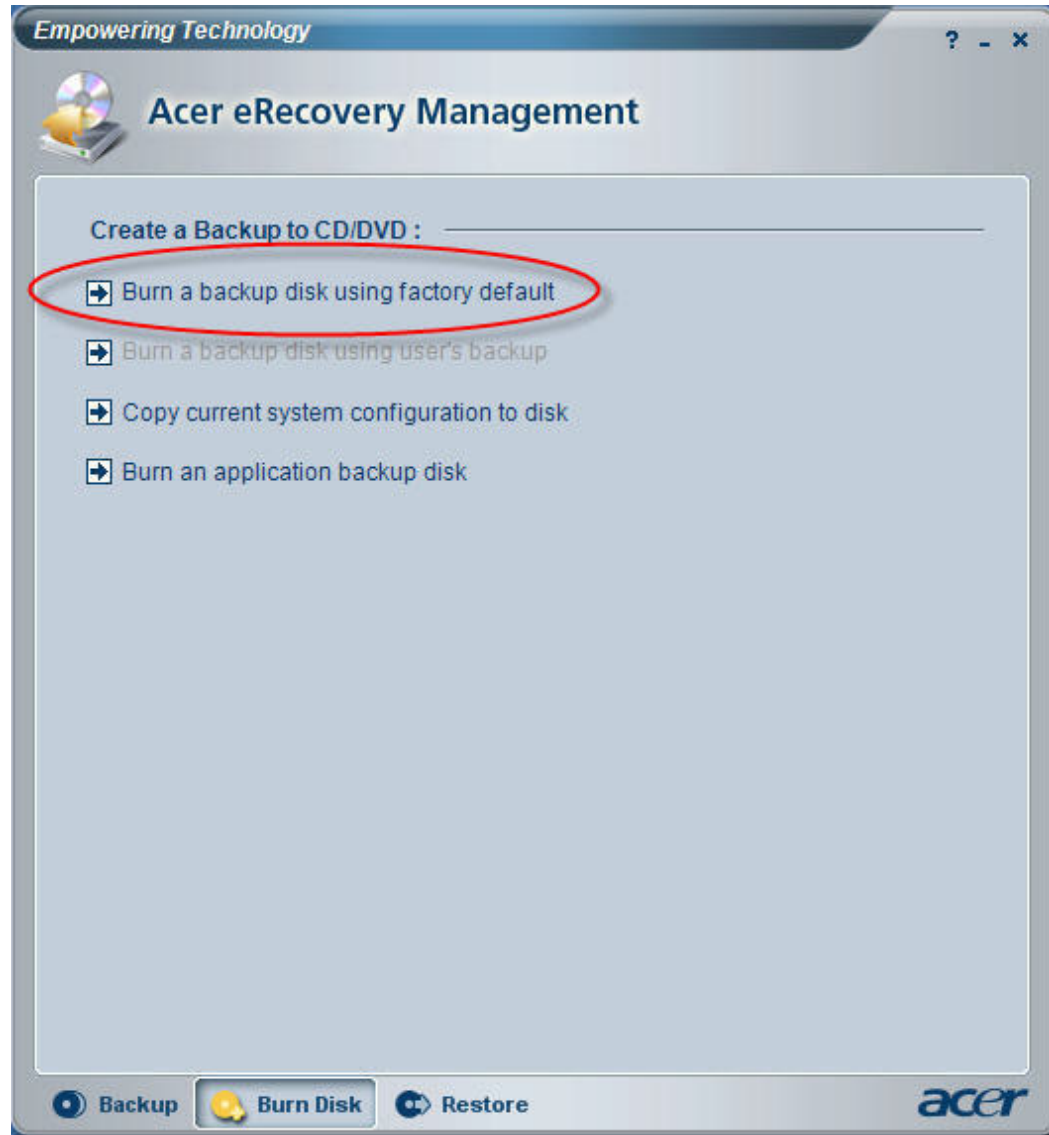

3. Výběr typu CD/DVD

- **Burn a backup disk using factory defaults**
  Vypalí recovery CD s továrním nastavením
- *Burn a backup disk using user's backup*
  Vypalí CD z uživatelské zálohy
- *Copy current system configuration to disk*
  Zkopíruje systém v aktuálním nastavení
- *Burn an application disk*
  Vypalí zálohu ovladačů a aplikací