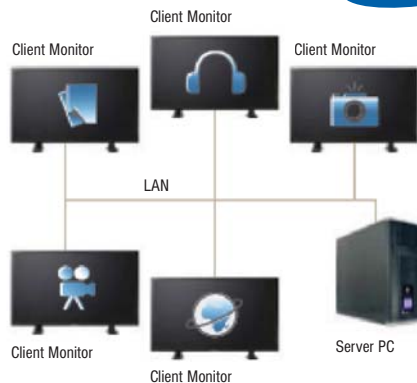

Roztáhněte svou magickou síť

Vysílejte reklamu, akční nabídky, firemní profily, programy dne, jídelní lístky nebo plány jednání - do prodejen, skladů, výkladů, budov, sálů i celého areálu podniku - **na každé místo něco jiného**. Vytvoření obrazové stěny je hračka. Program MagicNet k monitorům Samsung přenáší soubory s fotografiemi, zvukem, filmy a soubory PowerPoint, Excel, Word, HTML a PDF uložené na serveru přímo do monitorů přes LAN/WAN. Vysílá soubory na monitory nezávisle na sobě a ve zvoleném časovém plánu nebo online. Monitory můžete vzdáleně zapínat a ovládat přes LAN nebo RS232.

Software MagicNet je součástí vybraných monitorů Samsung

<http://www.autocont.cz/samsungpromo>

Rozsviňte své terminály

Samsung 930XT a 911LT

- Unikátní kombinace klasického tenkého klienta s monitorem. Chráněno proti odcizení. Snadná údržba. Nečekané příznivé ceny.
- 19" monitory s tenkým klientem pro Windows Server, Citrix, VMWare
- XPe nebo Linux, až 2G RAM, až 8GB Flash
- Protokoly RDP, ICA, (VDI) a další
- Gbit LAN, USB; VGA pro dva displeje současně
- software Magic RMS pro správu a zálohování klientů
- Požádejte si o svou cenu se slevovým kódem: 1309

VZORKY K DISPOZICI. Vyzkoušejte je přímo ve své síti.

CITRIX®

vmware®

Jedinečná možnost vidět na vlastní oči

• velkoplošné obrazovky a stěny • dotykové monitory pro interiér i venkovní použití • terminálové klienty v monitoru • software pro zobrazování obsahu na síťových monitorech

Brno: 8. 12. 2009 International Hotel (Best Western), Husova 16
Bratislava: 9. 12. 2009, Apollo Congress, Dulovo namestie 1,
Ostrava: 11. 12. 2009, Atom - Clarion Congress, Zkrácená 2703
Praha: 15. 12. 2009, ALWYN Hotel, Vítkova 26

Všem zájemcům zašleme pozvánku

Projevte svůj zájem na: <http://akce.autocont.cz>

AutoCont