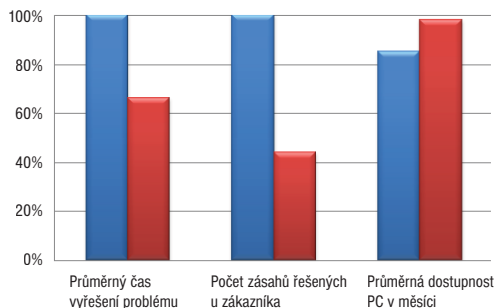

Pozn.: Zdrojem dat jsou případové studie firmy Intel® ze segmentu SMB.

Profi Dohled

- Preventivní IT služba, která udržuje počítače stále bezpečné, čisté a rychlé.

- Vzdálený dohled a monitoring funkčnosti antiviru, firewallu a profesionálně prováděná aktualizace operačního systému a antiviru.